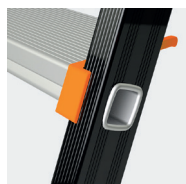

KOLOS

Le marchepied extra confort

Avec ses marches de 110 mm, ses articulations en fonderie d'aluminium et ses montants renforcés, le KOLOS devient le marchepied le plus confortable du marché.

- ▶ Marches serties antidérapantes de largeur 110 mm en aluminium extrudé
- ▶ Articulations monobloc en fonderie d'aluminium, nervurées, ultra-résistantes
- ▶ Porte-outils avec fermeture intégrée
- ▶ Plate-forme large de 280 x 250 mm
- ▶ Sabots enveloppants antidérapants avec témoin d'usure
- ▶ Montants en peinture époxy

Marches serties antidérapantes de largeur 110 mm en aluminium extrudé

Articulations monobloc en fonderie d'aluminium, nervurées, ultra-résistante

Liaison montants/échelons très résistante

Porte-outils avec fermeture intégrée

Sabots enveloppants antidérapants avec témoin d'usure

Montants en peinture époxy

Caractéristiques produit

Usage	Ultra intensif
Utilisation	Sol plat
Hauteur d'accès/de travail maxi (m)	3,82
Matière	Aluminium peint
Charge maxi (kg)	150
Garantie (ans)	5
Normes	EN 131
Décret	96 333
Label NF //	