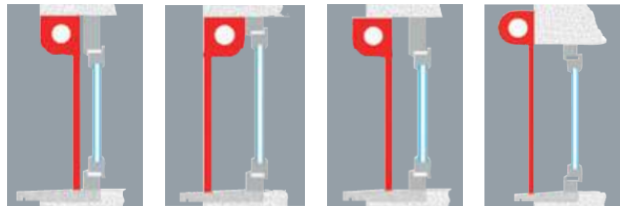

MISE EN OEUVRE

Enroulement extérieur   Enroulement intérieur   Semi débordant   En façade

DIMENSIONS

	Largeur maxi (mm)	Hauteur maxi (mm)	Largeur maxi (mm)	Hauteur Maxi (mm)
	PVC		ALU	
Lame 37	1500	3500	3000	3500
Lame 50	2000	2700	3000	2700

OPTION

MOUSTIQUAIRE INTEGREE*

PROJECTION*

TABLIER S'ONRO*

HAUTE RESISTANCE BORD DE MER

* Option non compatible avec la performance d'occultation PROnight

MANOEUVRES

MANUELLE (sangle, treuil, cordon, tirage direct)

MOTORISEE

- Radio PRO-SOFT TBS PRO
- Filaire PRO-SOFT TBS PRO
- Radio RTS SOMFY
- Radio RTS, IO solaire et RS100 IO solaire Somfy
- Radio IO S&SO RS100 IO Somfy
- Filaire SOMFY
- Radio SIMU solaire

PRO-SOFT

somfy