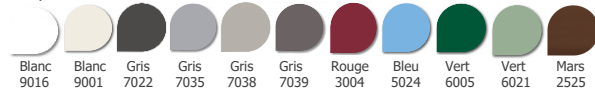

Aspect structuré mat

Niveau 2

SUPPORTS

- Tarifs volets roulants
- Catalogue général
- Nuanciers de coloris
- D'autres outils de vente sont disponibles