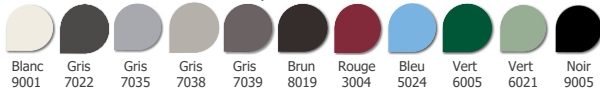

MISE EN OEUVRE

Enroulement extérieur   Enroulement intérieur   Semi débordant   En façade

DIMENSIONS

	Largeur maxi (mm)	Hauteur maxi (mm)	Largeur maxi (mm)	Hauteur Maxi (mm)
	PVC		ALU	
Lame 37	1500	3500	3000	3500
Lame 50	2000	2700	3000	2700

OPTION

MOUSTIQUAIRE INTEGREE*

PROJECTION*

TABLIER S'ONRO*

HAUTE RESISTANCE BORD DE MER

* Option non compatible avec la performance d'occultation PROnight

MANOEUVRES

MANUELLE (sangle, treuil, cordon, tirage direct)

MOTORISEE

- Radio PRO-SOFT TBS PRO
- Filaire PRO-SOFT TBS PRO
- Radio RTS SOMFY
- Radio RTS, IO solaire et RS100 IO solaire Somfy
- Radio IO S&SO RS100 IO Somfy
- Filaire SOMFY
- Radio SIMU solaire

PRO-SOFT

somfy

COLORIS

TABLIER

Lames aluminium LA 37/50

Enroulement intérieur et extérieur

Lames alu thermique LATH 37

LATH 37/50

Lames haute résistance L37/50

Lames PVC L37/50

GARANTIES

- Tablier
- Moteurs et automatismes *

*Selon conditions précisées dans le Carnet d'Assistance et Garanties TBS PRO

Garantie 7 ans sur les volets motorisés Somfy

Garantie SÉRÉNITÉ 7 ans sur tout le volet avec moteur solaire RS100 IO

Garantie 10 ans sur les volets motorisés PRO-SOFT hors tablier garantie 5 ans

ENCADREMENT COFFRE, COULISSES ET LAME FINALE

Standards - Aspect lisse-satiné

Ton Bois

Aspect structuré mat

Niveau 1 - 13 Teintes RAL - Aspect lisse satiné

Aspect structuré mat

Niveau 2

SUPPORTS

- Tarifs volets roulants
- Catalogue général
- Nuanciers de coloris
- D'autres outils de vente sont disponibles

TBS PRO
VOILETS • PORTES • SCREENS