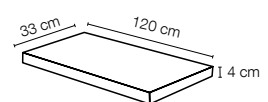

mosaico 5x15**

cm 30x30 - 11^{3/4}"x11^{3/4}"
tessera cm 5x15 - 2"x5^{7/8}"
sur trame

** Disponibile dans toutes les couleurs de la collection, Cross et Vein

Plinthe à bord arrondi

cm 7x60
2^{3/4}"x23^{5/8}"

Nez de marche

cm 30x60
11^{3/4}"x23^{5/8}"

cm 30x120
11^{3/4}"x47^{1/4}"

**Gradone
(assemblato)**

cm 120x33
47^{1/4}"x13"

**Angolare
(assemblato)**

cm 120x33
47^{1/4}"x13"

Formats