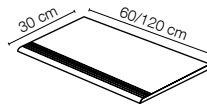

mosaico 5x15**

cm 30x30 - 11^{3/4}"x11^{3/4}"
tessera cm 5x15 - 2"x5^{7/8}"
sur trame

** Disponibile dans toutes les couleurs de la collection, Cross et Vein

Plinthe à bord arrondi

cm 7x60
2^{3/4}"x23^{5/8}"