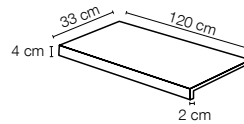

● Honed
● Smooth
● Vein-Touch
● Lucida
BM Bookmatch

mosaico 5x5*

cm 30x30 - 11^{3/4}" x 11^{3/4}"
tessera cm 5x5 - 2" x 2"
sur trame

mosaico 5x15*

cm 30x30 - 11^{3/4}" x 11^{3/4}"
tessera cm 5x15 - 2" x 5^{7/8}"
sur trame

mosaico listelli*

cm 30x30 - 11^{3/4}" x 11^{3/4}"
tessera cm 5x15 - 2" x 5^{7/8}"
sur trame

* Disponible dans tous les couleurs de la série

Marmorata

Plinthe à bord arrondi

Nez de marche

**Gradone
(assemblato)**

**Angolare
(assemblato)**

	cm 7x60 2 ^{3/4} "x23 ^{5/8} "	cm 30x60 11 ^{3/4} "x23 ^{5/8} "	cm 120x33 47 ^{1/4} "x13"	cm 120x33 47 ^{1/4} "x13"
Formats		cm 30x120 11 ^{3/4} "x47 ^{1/4} "		

Pietra Tiburtina de Casalgrande Padana : entre histoire et modernité