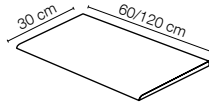

● Honed
● Smooth
● Vein-Touch
● Lucida
BM Bookmatch

mosaico 5x5*

cm 30x30 - 11^{3/4}" x 11^{3/4}"
tessera cm 5x5 - 2" x 2"
sur trame

mosaico 5x15*

cm 30x30 - 11^{3/4}" x 11^{3/4}"
tessera cm 5x15 - 2" x 5^{7/8}"
sur trame

mosaico listelli*

cm 30x30 - 11^{3/4}" x 11^{3/4}"
tessera cm 5x15 - 2" x 5^{7/8}"
sur trame

* Disponible dans tous les couleurs de la série

Marmorata

Plinthe à bord arrondi

Nez de marche

**Gradone
(assemblato)**

**Angolare
(assemblato)**

	cm 7x60 2 ^{3/4} "x23 ^{5/8} "	cm 30x60 11 ^{3/4} "x23 ^{5/8} "	cm 120x33 47 ^{1/4} "x13"	cm 120x33 47 ^{1/4} "x13"
Formats		cm 30x120 11 ^{3/4} "x47 ^{1/4} "		

Pietra Tiburtina de Casalgrande Padana : entre histoire et modernité