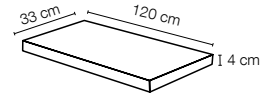

● Honed
● Smooth
● Vein-Touch
● Lucida
BM Bookmatch

mosaico 5x5*

cm 30x30 - 11^{3/4}" x 11^{3/4}"
tessera cm 5x5 - 2" x 2"
sur trame

mosaico 5x15*

cm 30x30 - 11^{3/4}" x 11^{3/4}"
tessera cm 5x15 - 2" x 5^{7/8}"
sur trame

mosaico listelli*

cm 30x30 - 11^{3/4}" x 11^{3/4}"
tessera cm 5x15 - 2" x 5^{7/8}"
sur trame

* Disponible dans tous les couleurs de la série

Marmorata

Plinthe à bord arrondi

Nez de marche

**Gradone
(assemblato)**

**Angolare
(assemblato)**

	cm 7x60 2 ^{3/4} "x23 ^{5/8} "	cm 30x60 11 ^{3/4} "x23 ^{5/8} "	cm 120x33 47 ^{1/4} "x13"	cm 120x33 47 ^{1/4} "x13"
Formats		cm 30x120 11 ^{3/4} "x47 ^{1/4} "		

Pietra Tiburtina de Casalgrande Padana : entre histoire et modernité